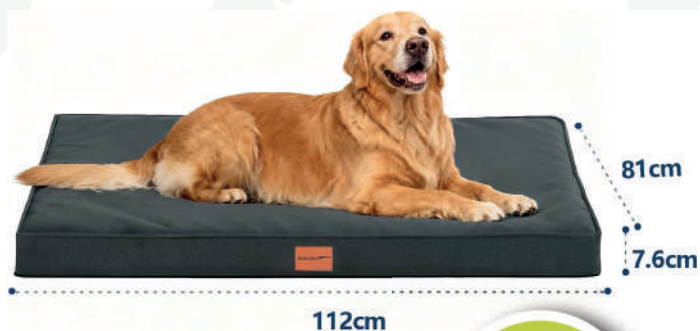

CUCCIA CANE - GATTO

PUNTI
1220

Cuccia Cane o Gatto di piccola taglia: letto/cuscino rotondo per animali domestici. Bordo rialzato, imbottitura extra morbida e spessa, fodera in peluche. Il fondo del cuscino è dotato di gommini antiscivolo per uno stabile sostegno al suolo
Colore grigio chiaro. Dimensioni: Ø 40 cm.